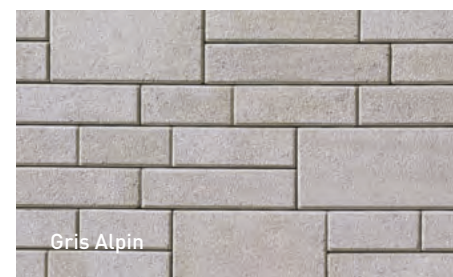

Module B
180 mm × 67 mm × 469 mm
7 1/16" × 2 5/8" × 18 1/2"

Module C
180 mm × 67 mm × 536 mm
7 1/16" × 2 5/8" × 21 1/8"

MURET LEXA TANDEM GRIS STERLING

MURET LEXA TANDEM 90 MM

Modules A, B, C et D
90 mm × 67 mm × 201 mm à 402 mm
3 9/16" × 2 5/8" × 7 7/8" à 15 13/16"