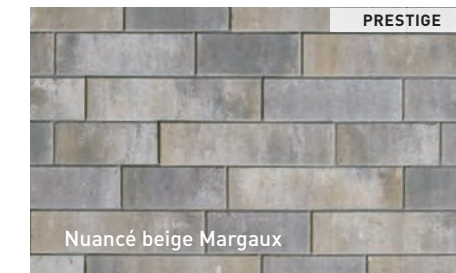

PAVÉ MELVILLE 80 PETIT RECTANGLE

80 mm x 190 mm x 380 mm
3 1/8" x 7 1/2" x 15"

PAVÉ MELVILLE PLANK NUANCÉ BEIGE MARGAUX

PAVÉ MELVILLE PLANK SLIM

Modules A, B et C
80 mm x 127 mm x 300 mm à 500 mm
3 1/8" x 5" x 11 13/16" à 19 11/16"