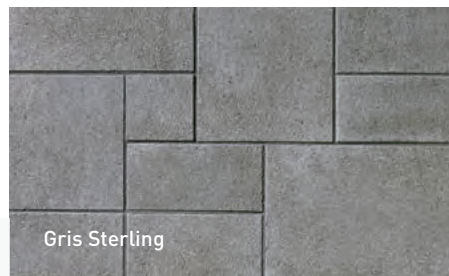

DALLE LEXA

[Emballés séparément]

Module A

60 mm × 250 mm × 500 mm
2 3/8" × 9 7/8" × 19 11/16"

Module B

60 mm × 500 mm × 500 mm
2 3/8" × 19 11/16" × 19 11/16"

Module C

60 mm × 500 mm × 750 mm
2 3/8" × 19 11/16" × 29 1/2"