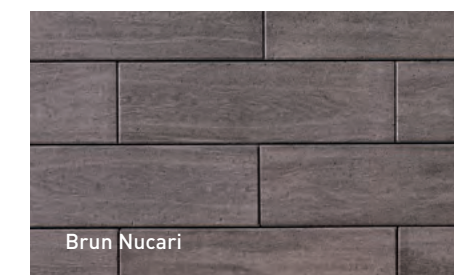

Gris Cerus

Brun Nucari

MURET MADRIA TANDEM NEXT 180 MM
180 mm x 67 mm x 603 mm
7 1/16" x 2 5/8" x 23 3/4"