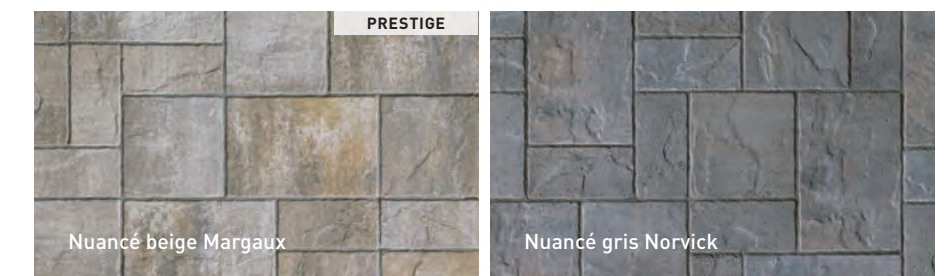

DALLE MONDRIAN PLUS 50