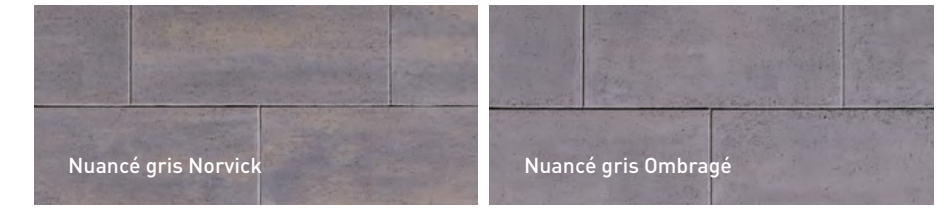

DALLE MÉGA-MELVILLE

60 mm x 570 mm x 950 mm
2 3/8" x 22 7/16" x 37 3/8"