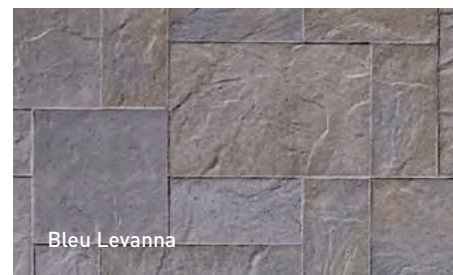

DALLE PROVENCE

Module A
60 mm × 190 mm × 380 mm
2 3/8" × 7 1/2" × 15"

Module B
60 mm × 380 mm × 380 mm
2 3/8" × 15" × 15"

Module C
60 mm × 380 mm × 570 mm
2 3/8" × 15" × 22 7/16"

DALLE PROVENCE GRAND RECTANGLE

Module D
60 mm × 380 mm × 760 mm
2 3/8" × 15" × 30"
[Emballé séparément]

DALLE PROVENCE GRAND CARRÉ

Module E
60 mm × 570 mm × 570 mm
2 3/8" × 22 7/16" × 22 7/16"
[Emballé séparément]