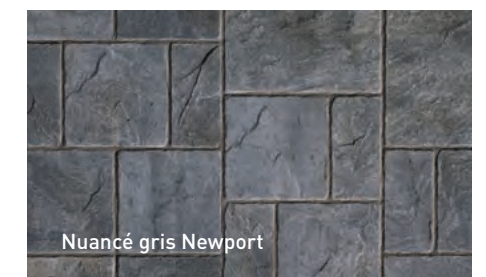

DALLE MONDRIAN PLUS 50