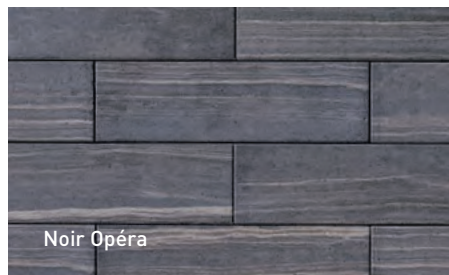

NOUVEAUTÉ

Noir Opéra

Modules A, B, C et D

90 mm x 67 mm x 201 mm à 402 mm
3 9/16" x 2 5/8" x 7 7/8" à 15 13/16"

Modules E, F et G

180 mm x 67 mm x 335 mm à 469 mm
7 1/16" x 2 5/8" x 13 3/16" à 18 1/2"

Consultez permacon.ca pour connaître toutes les dimensions.