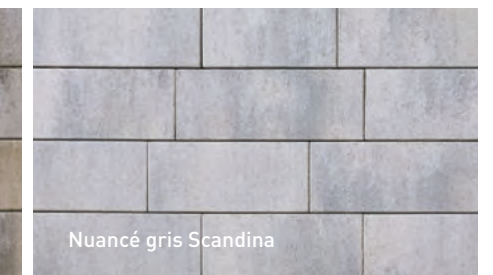

Nuancé gris Ombragé