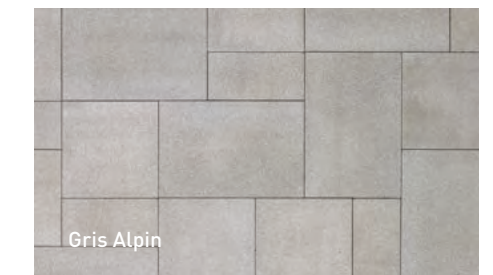

DALLE CITÉ

[Emballés séparément]

Module A
60 mm × 250 mm × 500 mm
2 3/8" × 9 7/8" × 19 11/16"

Module B
60 mm × 500 mm × 500 mm
2 3/8" × 19 11/16" × 19 11/16"

Module C
60 mm × 500 mm × 750 mm
2 3/8" × 19 11/16" × 29 1/2"