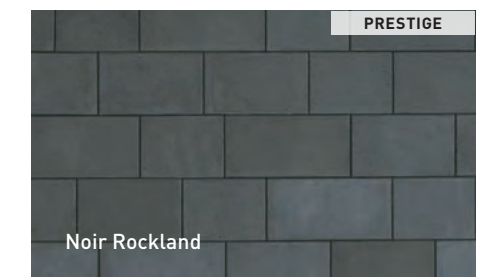

PAVÉ MELVILLE AQUA

Module A
80 mm x 190 mm x 380 mm
3 1/8" x 7 1/2" x 15"

Module B
80 mm x 380 mm x 380 mm
3 1/8" x 15" x 15"

Module C
80 mm x 380 mm x 570 mm
3 1/8" x 15" x 22 7/16"

PAVÉ CASSARA NUANCÉ GRIS OMBRAGÉ ET NOIR ROCKLAND