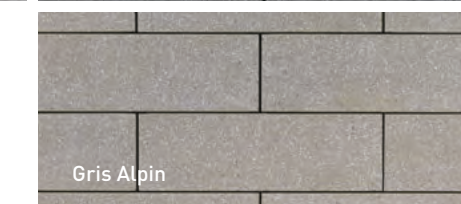

MUR CASSARA
190 mm x 100 mm x 590 mm
7 1/2" x 4" x 23 1/4"