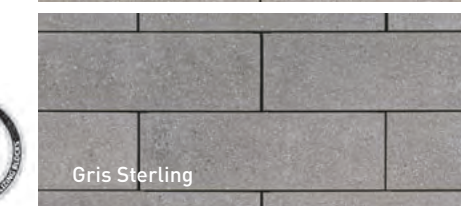

MUR CASSARA
190 mm x 100 mm x 590 mm
7 1/2" x 4" x 23 1/4"