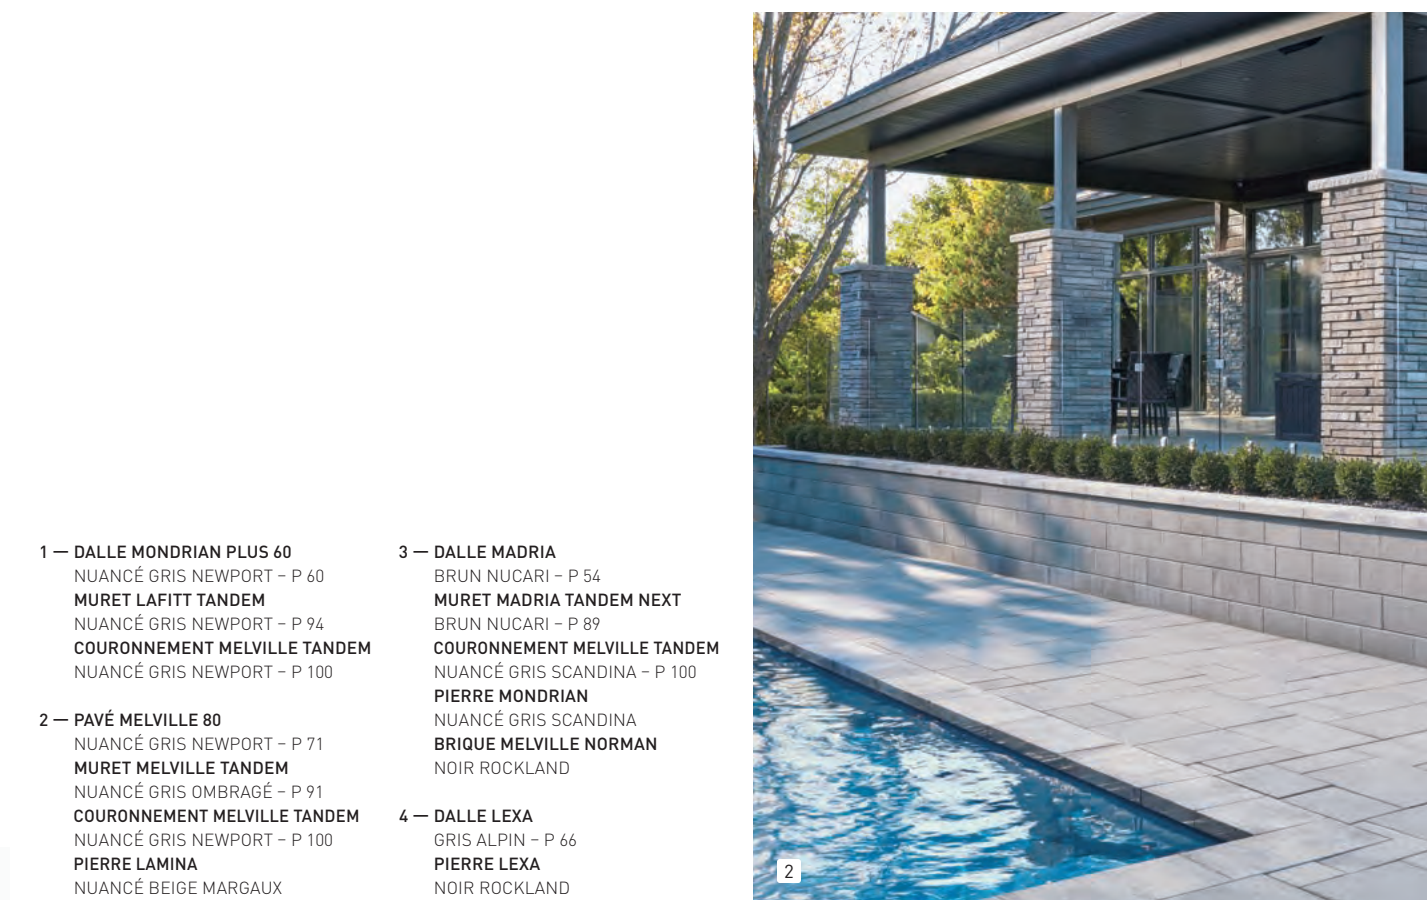

1 — DALLE MONDRIAN PLUS 60
NUANCÉ GRIS NEWPORT — P 60
MURET LAFITT TANDEM
NUANCÉ GRIS NEWPORT — P 94
COURONNEMENT MELVILLE TANDEM
NUANCÉ GRIS NEWPORT — P 100

2 — PAVÉ MELVILLE 80
NUANCÉ GRIS NEWPORT — P 71
MURET MELVILLE TANDEM
NUANCÉ GRIS OMBRAGÉ — P 91
COURONNEMENT MELVILLE TANDEM
NUANCÉ GRIS NEWPORT — P 100
PIERRE LAMINA
NUANCÉ BEIGE MARGAUX

3 — DALLE MADRIA
BRUN NUCARI — P 54
MURET MADRIA TANDEM NEXT
BRUN NUCARI — P 89
COURONNEMENT MELVILLE TANDEM
NUANCÉ GRIS SCANDINA — P 100
PIERRE MONDRIAN
NUANCÉ GRIS SCANDINA
BRIQUE MELVILLE NORMAN
NOIR ROCKLAND

4 — DALLE LEXA
GRIS ALPIN — P 66
PIERRE LEXA
NOIR ROCKLAND