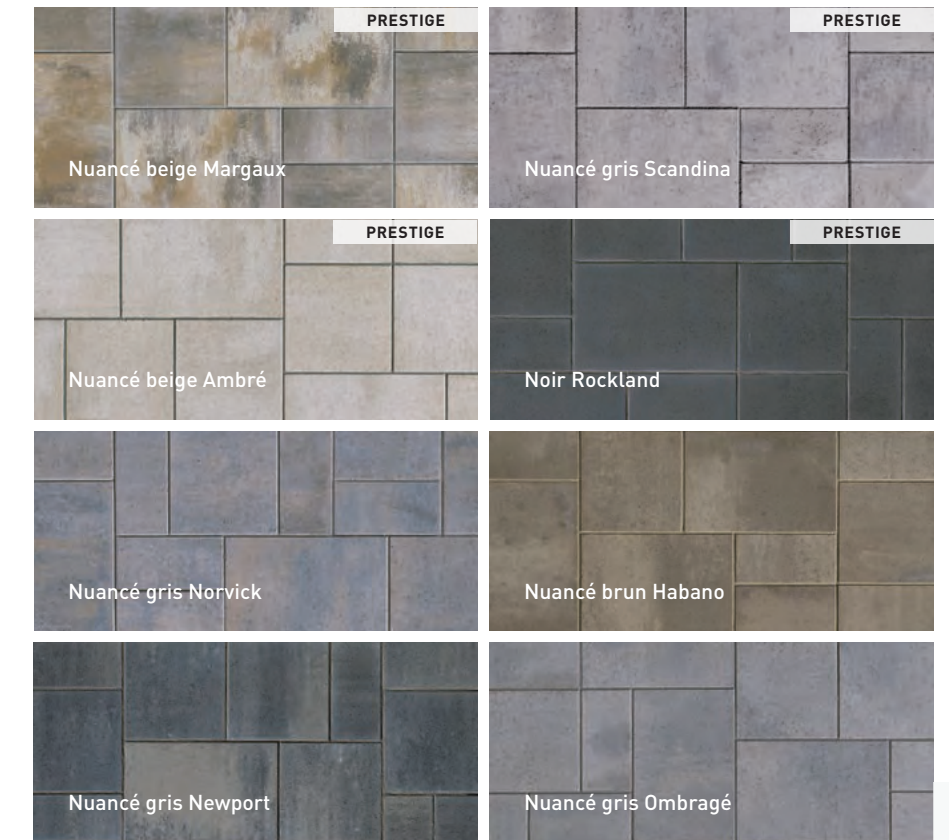

DALLE MADRIA GRAND RECTANGLE

60 mm x 380 mm x 760 mm
 2 3/8" x 15" x 30"

[Emballé séparément]

DALLE MADRIA GRAND CARRÉ

60 mm x 570 mm x 570 mm
 2 3/8" x 22 7/16" x 22 7/16"

[Emballé séparément]

DALLE MELVILLE 60 NUANCÉ GRIS SCANDINA / MURET MELVILLE TANDEM NUANCÉ GRIS SCANDINA - P 91 / COURONNEMENT MELVILLE TANDEM NOIR ROCKLAND - P 100