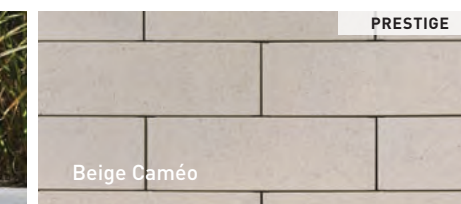

MUR CASSARA
190 mm x 100 mm x 590 mm
7 1/2" x 4" x 23 1/4"