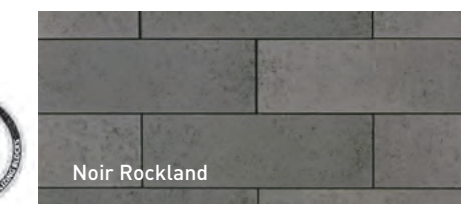

MUR CITÉ GRIS STERLING / COURONNEMENT CITÉ GRIS STERLING - P 102
MARCHE CITÉ GRIS STERLING - P 110 / DALLE CITÉ GRIS STERLING - P 65