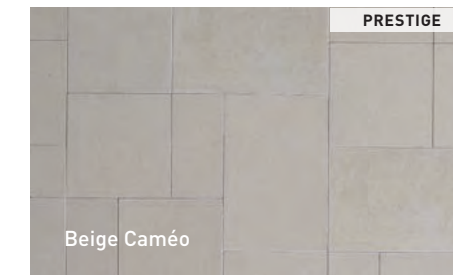

DALLE CITÉ

[Emballés séparément]

Module A
60 mm × 250 mm × 500 mm
2 3/8" × 9 7/8" × 19 11/16"

Module B
60 mm × 500 mm × 500 mm
2 3/8" × 19 11/16" × 19 11/16"

Module C
60 mm × 500 mm × 750 mm
2 3/8" × 19 11/16" × 29 1/2"