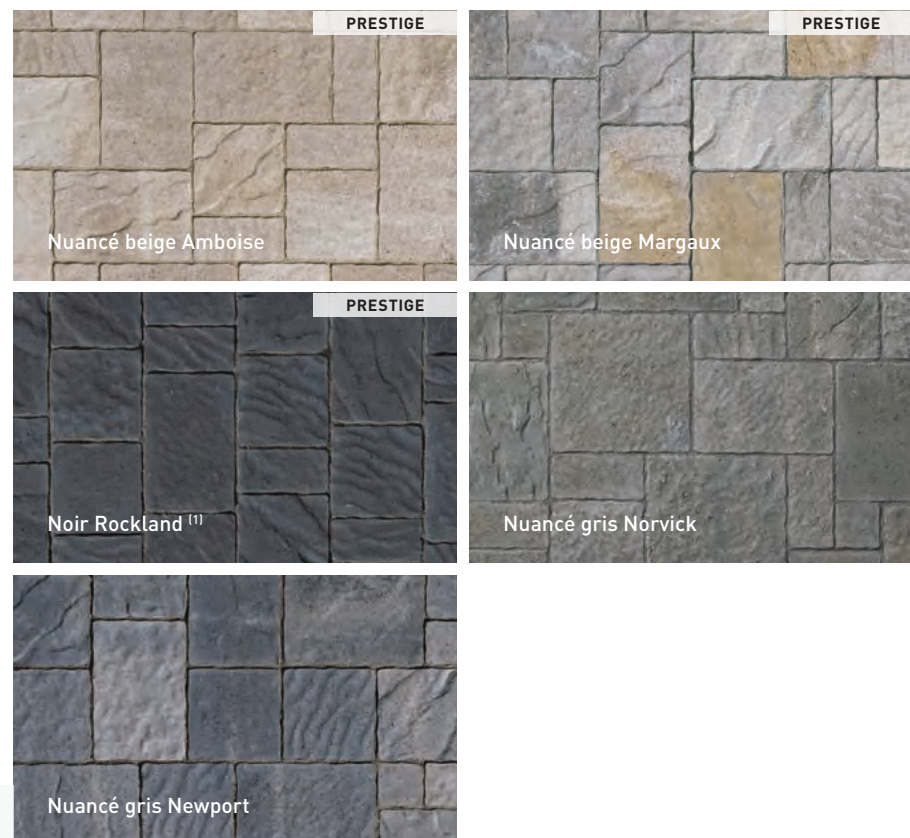

PAVÉ TRAFALGAR 60

Module A
60 mm × 100 mm × 200 mm
2 3/8" × 3 15/16" × 7 7/8"

Module B
60 mm × 200 mm × 200 mm
2 3/8" × 7 7/8" × 7 7/8"

Module C
60 mm × 200 mm × 300 mm
2 3/8" × 7 7/8" × 11 13/16"

PAVÉ TRAFALGAR 60 GRAND CARRÉ

Module D
60 mm × 300 mm × 300 mm
2 3/8" × 11 13/16" × 11 13/16"
[Emballé séparément]

⁽¹⁾ Disponible dans le pavé Trafalgar 60 grand carré seulement.