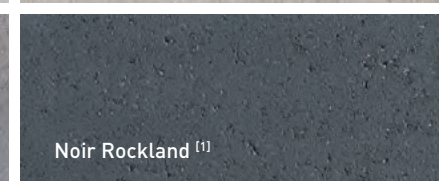

Nuancé beige Ambré

Noir Rockland ⁽¹⁾

PANNEAU 18 x 36
76 mm x 457 mm x 914 mm
3" x 18" x 36"

COURONNEMENT 6 x 36
76 mm x 152 mm x 914 mm
3" x 6" x 36"

⁽¹⁾ Couleur non disponible pour le panneau 18 x 36