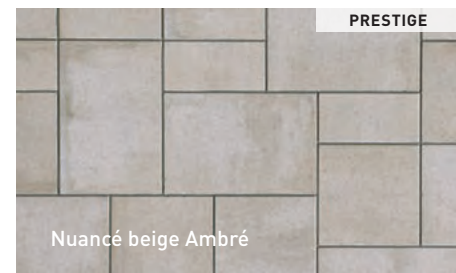

PAVÉ MELVILLE 80

Module A
80 mm × 190 mm × 380 mm
3 1/8" × 7 1/2" × 15"

Module B
80 mm × 380 mm × 380 mm
3 1/8" × 15" × 15"

Module C
80 mm × 380 mm × 570 mm
3 1/8" × 15" × 22 7/16"

PAVÉ MELVILLE 80 PETIT RECTANGLE NOIR ROCKLAND / PAVÉ MELVILLE 80 NUANCÉ GRIS SCANDINA - P 71

PAVÉ MELVILLE 80 PETIT RECTANGLE

80 mm x 190 mm x 380 mm
3 1/8" x 7 1/2" x 15"

PAVÉ MELVILLE PLANK NUANCÉ BEIGE MARGAUX

PAVÉ MELVILLE PLANK SLIM

Modules A, B et C
80 mm x 127 mm x 300 mm à 500 mm
3 1/8" x 5" x 11 13/16" à 19 11/16"