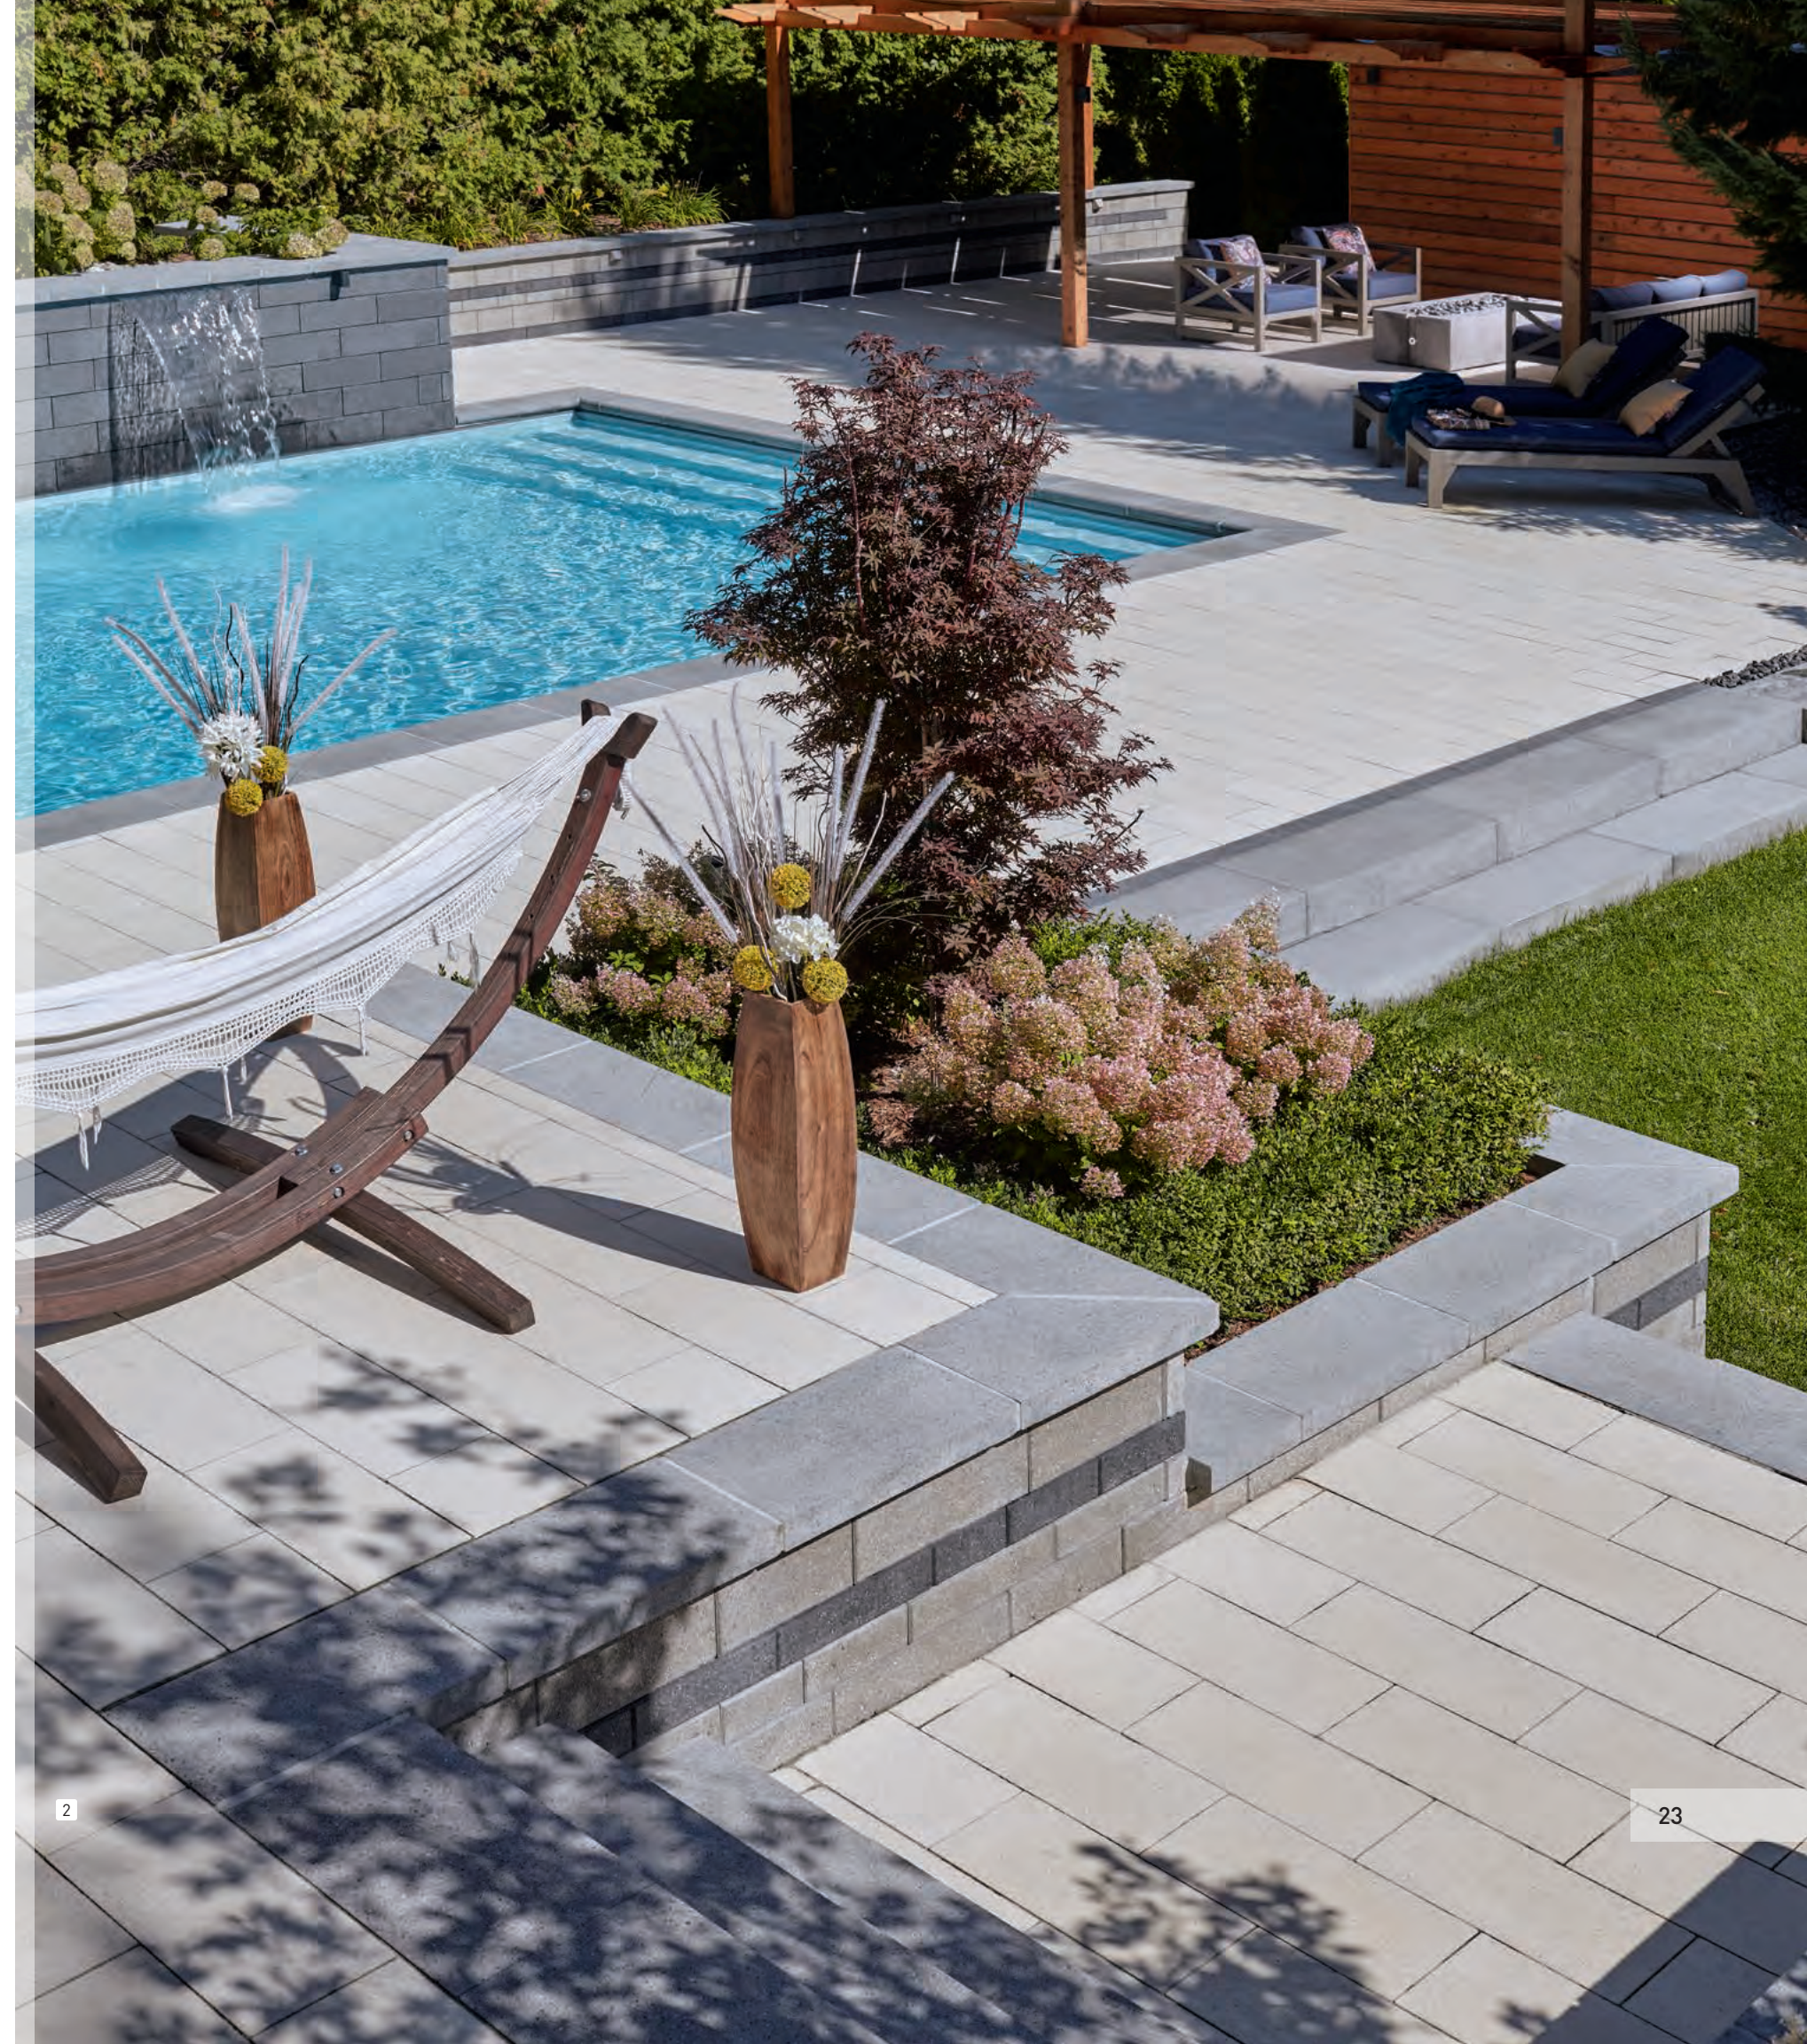

DRAINER LES EAUX DE PLUIE
Les pourtours des piscines offrent un dégagement agréable pour profiter des jours ensoleillés. Il est par contre important de prévoir les jours pluvieux et de drainer les eaux de pluie convenablement. L'insertion d'un drain linéaire recouvert de petites pierres crée un élément décoratif intéressant et permet d'éliminer l'accumulation des eaux.

1. 1, 2 — DALLE CITÉ
   BEIGE CAMÉO – P 65
   MURET LEXA TANDEM
   GRIS STERLING – P 96
   MURET LEXA TANDEM
   NOIR ROCKLAND EN INSERTION – P 96
   MUR CITÉ
   NOIR ROCKLAND – P 93
   COURONNEMENT CITÉ
   NOIR ROCKLAND – P 102
   COURONNEMENT LAGUNA 60
   GRIS STERLING – P 103
   MARCHE MÉGA-MELVILLE PLUS
   NOIR ROCKLAND – P 106