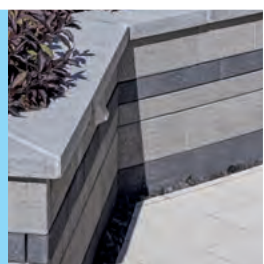

2 — PAVÉ MELVILLE 80
 NUANCÉ GRIS NEWPORT — P 71

**Plaisir partagé.
Sentiment de bonheur tout l'été.**
Faites le plein de soleil
et profitez de ces beaux moments.

DRAINER LES EAUX DE PLUIE
 Les pourtours des piscines offrent un dégagement agréable pour profiter des jours ensoleillés. Il est par contre important de prévoir les jours pluvieux et de drainer les eaux de pluie convenablement. L'insertion d'un drain linéaire recouvert de petites pierres crée un élément décoratif intéressant et permet d'éliminer l'accumulation des eaux.