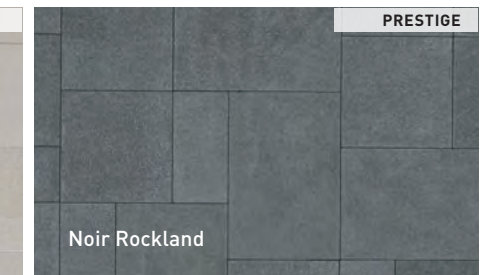

DALLE CITÉ

[Emballés séparément]

Module A
60 mm × 250 mm × 500 mm
2 3/8" × 9 7/8" × 19 11/16"

Module B
60 mm × 500 mm × 500 mm
2 3/8" × 19 11/16" × 19 11/16"

Module C
60 mm × 500 mm × 750 mm
2 3/8" × 19 11/16" × 29 1/2"