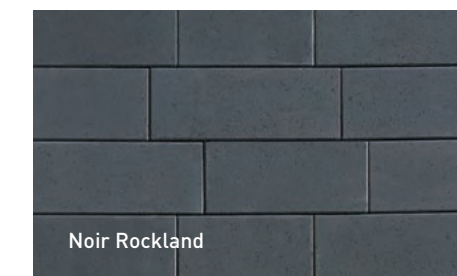

Nuancé beige Ambré

Nuancé gris Ombragé

Nuancé beige Margaux

Nuancé gris Scandina

Noir Rockland

Nuancé gris Newport

MURET MELVILLE TANDEM 90 MM

Modules A, B, C et D