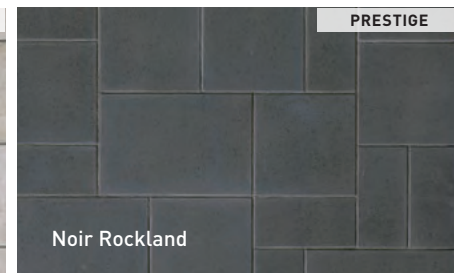

PAVÉ MELVILLE 80 PETIT RECTANGLE

80 mm x 190 mm x 380 mm
3 1/8" x 7 1/2" x 15"

PAVÉ MELVILLE PLANK NUANCÉ BEIGE MARGAUX

PAVÉ MELVILLE PLANK SLIM

Modules A, B et C
80 mm x 127 mm x 300 mm à 500 mm
3 1/8" x 5" x 11 13/16" à 19 11/16"