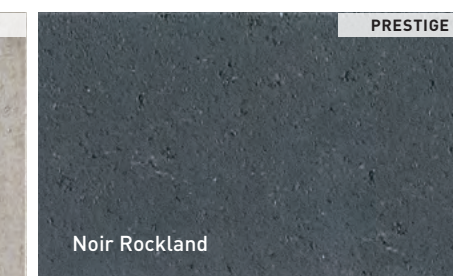

BORDURE MELVILLE
125 mm × 115 mm × 600 mm
4 7/8" × 4 1/2" × 23 5/8"