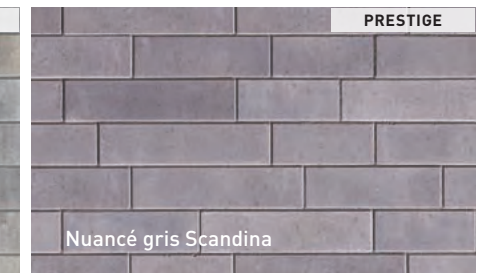

PAVÉ MELVILLE PLANK SLIM

Modules A, B et C
80 mm x 127 mm x 300 mm à 500 mm
3 1/8" x 5" x 11 13/16" à 19 11/16"

PAVÉ MELVILLE PLANK LARGE

Modules A, B et C
80 mm x 190 mm x 300 mm à 500 mm
3 1/8" x 7 1/2" x 11 13/16" à 19 11/16"

Consultez permacon.ca pour connaître toutes les dimensions.