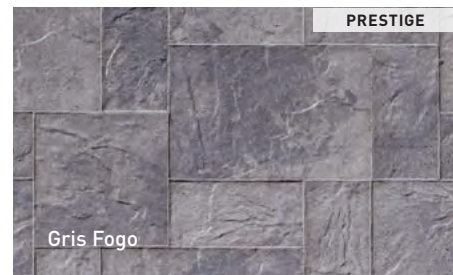

DALLE PROVENCE

Module A
60 mm × 190 mm × 380 mm
2 3/8" × 7 1/2" × 15"

Module B
60 mm × 380 mm × 380 mm
2 3/8" × 15" × 15"

Module C
60 mm × 380 mm × 570 mm
2 3/8" × 15" × 22 7/16"

DALLE PROVENCE GRAND RECTANGLE

Module D
60 mm × 380 mm × 760 mm
2 3/8" × 15" × 30"
[Emballé séparément]

DALLE PROVENCE GRAND CARRÉ

Module E
60 mm × 570 mm × 570 mm
2 3/8" × 22 7/16" × 22 7/16"
[Emballé séparément]