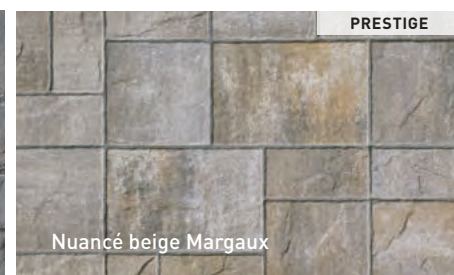

PAVÉ MELVILLE CLASSIC GRIS

PAVÉ MELVILLE CLASSIC
60 mm x 100 mm x 200 mm
2 3/8" x 3 15/16" x 7 7/8"

PAVÉ MONDRIAN PLUS 80 NUANCÉ GRIS NORVICK / PAVÉ VENDOME 80 NOIR ROCKLAND - P 83

PAVÉ MONDRIAN PLUS 80

Module A
80 mm x 165 mm x 330 mm
3 1/8" x 6 1/2" x 13"