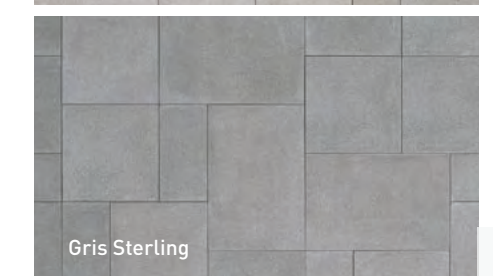

DALLE CITÉ

[Emballés séparément]

Module A
60 mm × 250 mm × 500 mm
2 3/8" × 9 7/8" × 19 11/16"

Module B
60 mm × 500 mm × 500 mm
2 3/8" × 19 11/16" × 19 11/16"

Module C
60 mm × 500 mm × 750 mm
2 3/8" × 19 11/16" × 29 1/2"