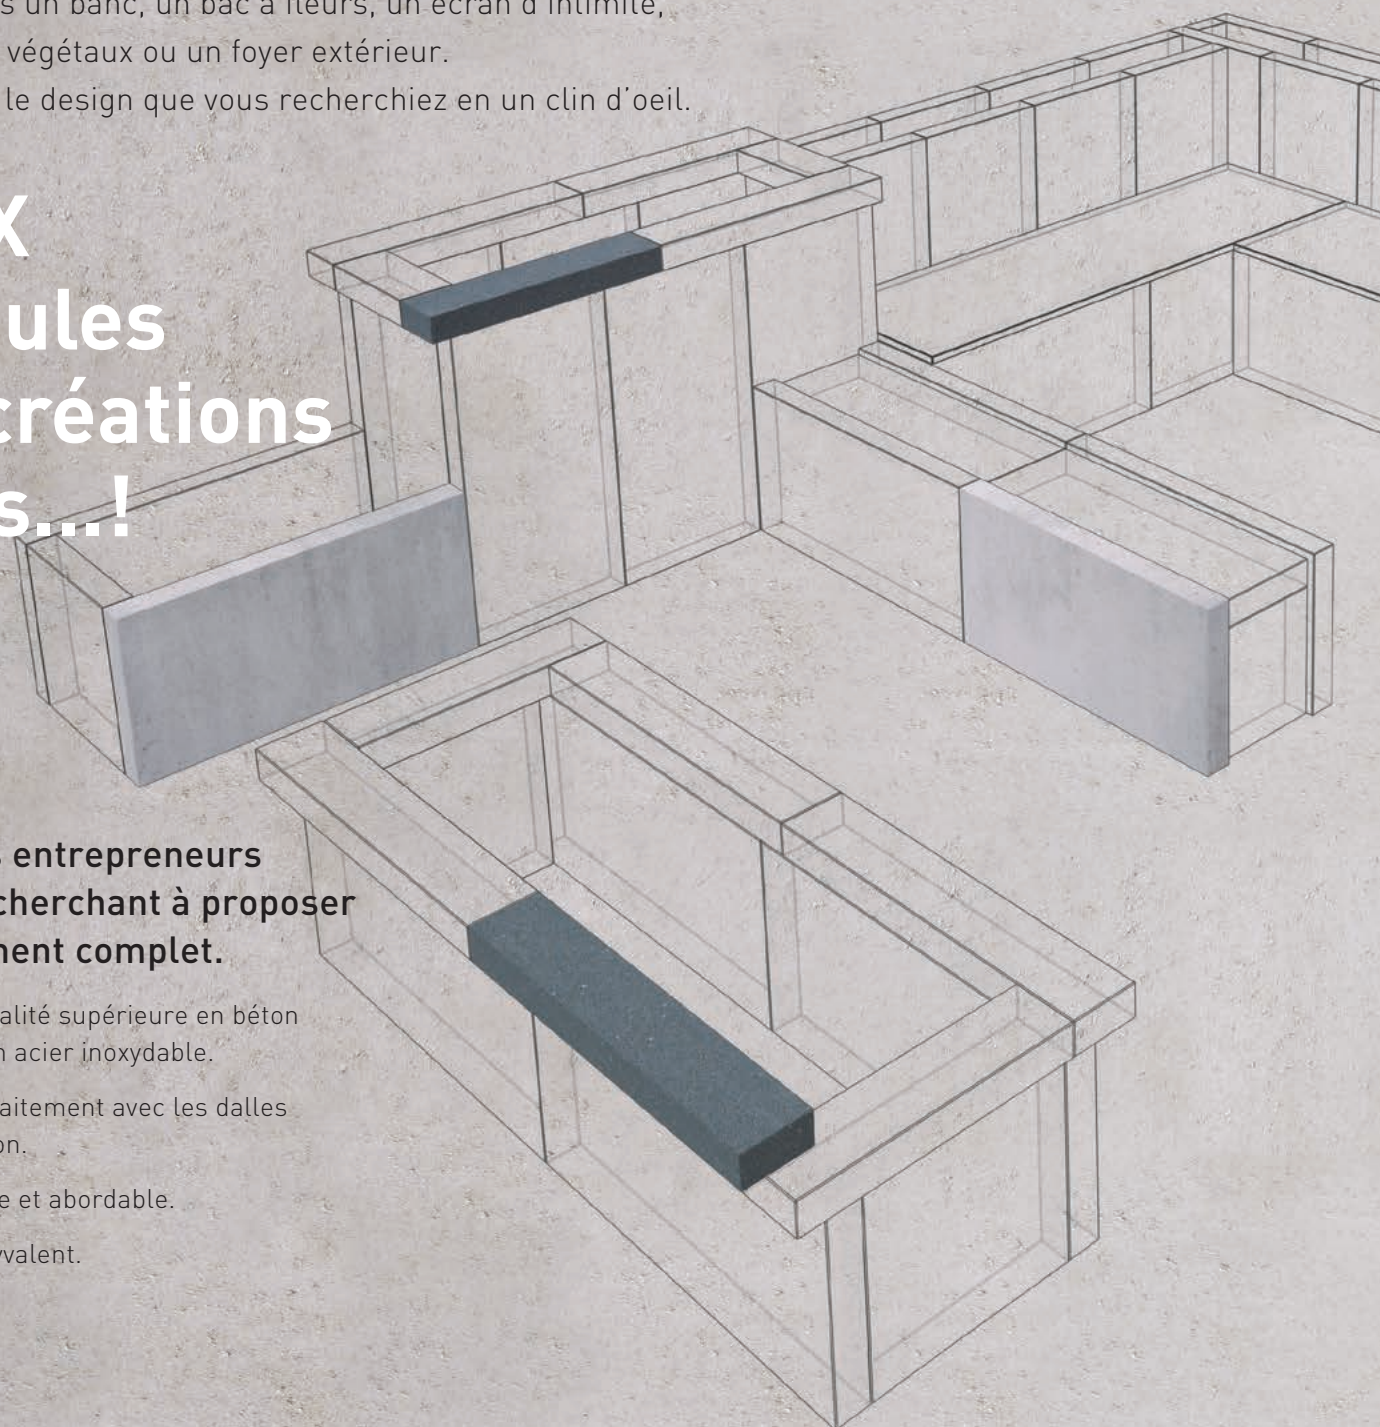

NOUVEAUTÉ

Le système de panneaux ARTEX déclenche une nouvelle vision de l'aménagement paysager extérieur.

Sa conception unique permet de concevoir une multitude de créations, tels un banc, un bac à fleurs, un écran d'intimité, un coin pour les végétaux ou un foyer extérieur. La modernité et le design que vous recherchez en un clin d'oeil.

ARTEX

2 modules

1000 créations

et plus...!

Idéal pour les entrepreneurs et designers cherchant à proposer un aménagement complet.

- Conception de qualité supérieure en béton et quincaillerie en acier inoxydable.
- S'harmonise parfaitement avec les dalles et pavés Permacon.
- Résistant, durable et abordable.
- Modulable et polyvalent.

⁽¹⁾ Couleur non disponible pour le panneau 18 x 36