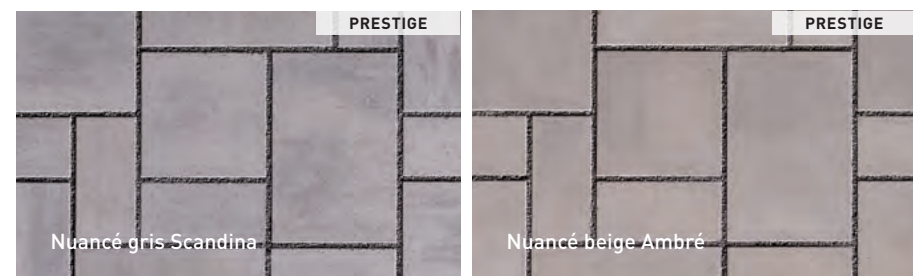

PAVÉ MELVILLE PLANK LARGE

Modules A, B et C
80 mm x 190 mm x 300 mm à 500 mm
3 1/8" x 7 1/2" x 11 13/16" à 19 11/16"

Consultez permacon.ca pour connaître toutes les dimensions.

PAVÉ MELVILLE AQUA NUANCÉ GRIS SCANDINA / PAVÉ MELVILLE 80 NOIR ROCKLAND - P 71