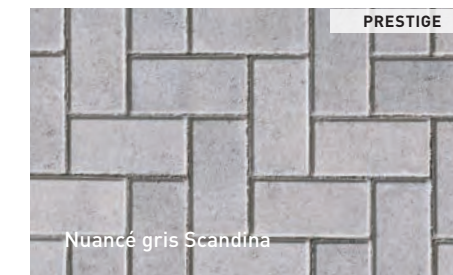

PAVÉ MELVILLE CLASSIC GRIS

PAVÉ MELVILLE CLASSIC
60 mm x 100 mm x 200 mm
2 3/8" x 3 15/16" x 7 7/8"

PAVÉ MONDRIAN PLUS 80 NUANCÉ GRIS NORVICK / PAVÉ VENDOME 80 NOIR ROCKLAND - P 83

PAVÉ MONDRIAN PLUS 80

Module A
80 mm x 165 mm x 330 mm
3 1/8" x 6 1/2" x 13"