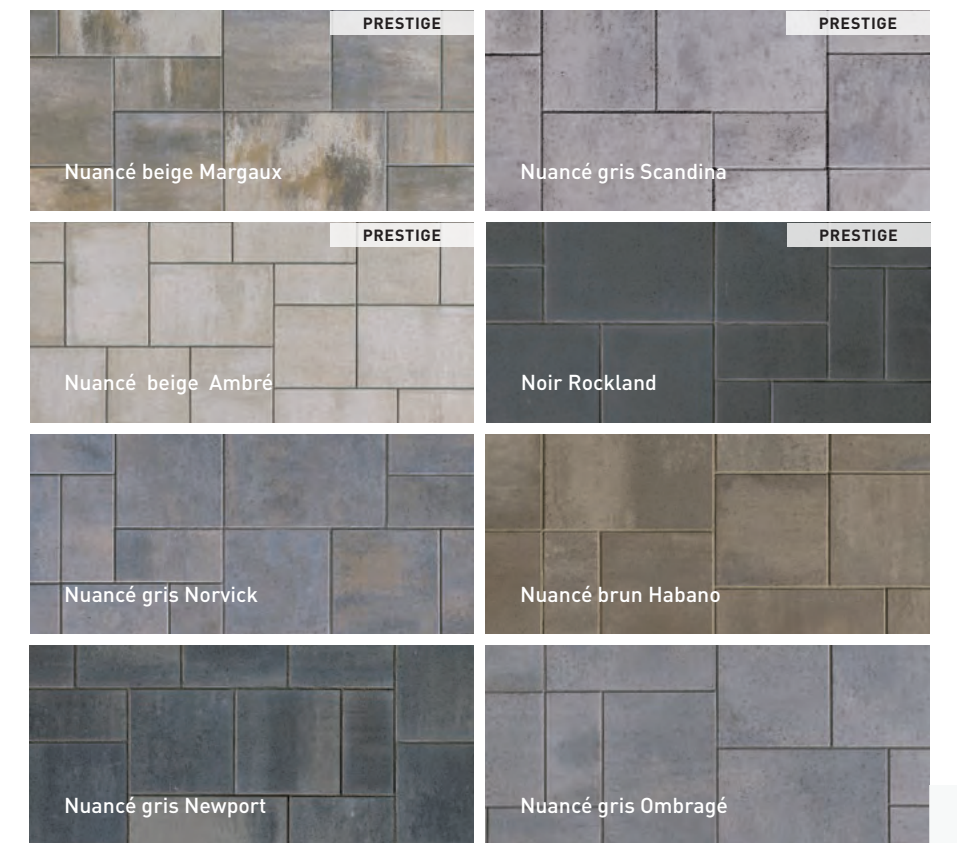

PAVÉ MELVILLE 80

Module A
80 mm × 190 mm × 380 mm
3 1/8" × 7 1/2" × 15"

Module B
80 mm × 380 mm × 380 mm
3 1/8" × 15" × 15"

Module C
80 mm × 380 mm × 570 mm
3 1/8" × 15" × 22 7/16"