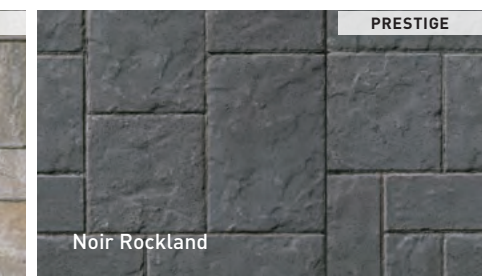

PAVÉ MONDRIAN PLUS 80 PETIT RECTANGLE

80 mm x 165 mm x 330 mm
3 1/8" x 6 1/2" x 13"