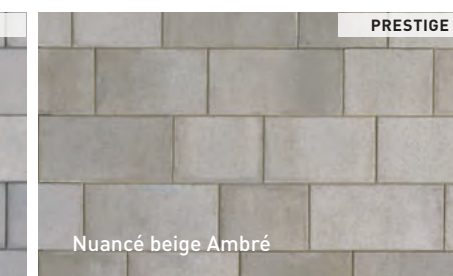

DALLE MELVILLE 50

Module A
50 mm × 190 mm × 380 mm
2" × 7 1/2" × 15"

Module B
50 mm × 380 mm × 380 mm
2" × 15" × 15"

Module C
50 mm × 380 mm × 570 mm
2" × 15" × 22 7/16"

DALLE CASSARA

Module A
60 mm × 300 mm × 400 mm
2 3/8" × 11 13/16" × 15 3/4"

Module B
60 mm × 300 mm × 500 mm
2 3/8" × 11 13/16" × 19 11/16"

Module C
60 mm × 300 mm × 600 mm
2 3/8" × 11 13/16" × 23 5/8"

DALLE CASSARA GRAND RECTANGLE

Module D
60 mm × 300 mm × 700 mm
2 3/8" × 11 13/16" × 27 9/16"
(Emballé séparément)