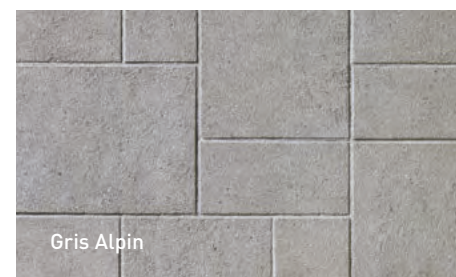

PAVÉ MÉGA-ARBEL NUANCÉ BEIGE DANVILLE / MARCHE CELTIK NUANCÉ BEIGE ET NOIR SHEFFIELD - P 97

PAVÉ MÉGA-ARBEL

80 mm × 390 mm × 532 mm
3 1/8" × 15 3/8" × 20 15/16"

PAVÉ LEXA GRIS ALPIN, NOIR ROCKLAND EN INSERTION