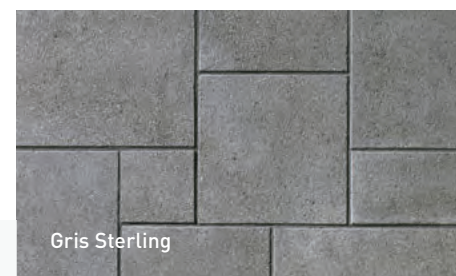

PAVÉ MÉGA-ARBEL NUANCÉ BEIGE DANVILLE / MARCHE CELTIK NUANCÉ BEIGE ET NOIR SHEFFIELD - P 97

PAVÉ MÉGA-ARBEL

80 mm × 390 mm × 532 mm
3 1/8" × 15 3/8" × 20 15/16"

PAVÉ LEXA GRIS ALPIN, NOIR ROCKLAND EN INSERTION