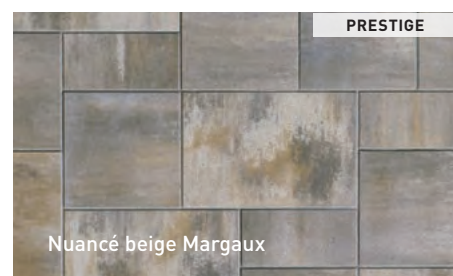

DALLE MELVILLE 50

Module A
50 mm × 190 mm × 380 mm
2" × 7 1/2" × 15"

Module B
50 mm × 380 mm × 380 mm
2" × 15" × 15"

Module C
50 mm × 380 mm × 570 mm
2" × 15" × 22 7/16"