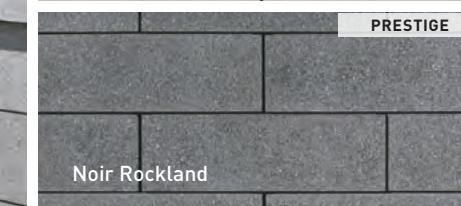

MUR CASSARA
190 mm x 100 mm x 590 mm
7 1/2" x 4" x 23 1/4"