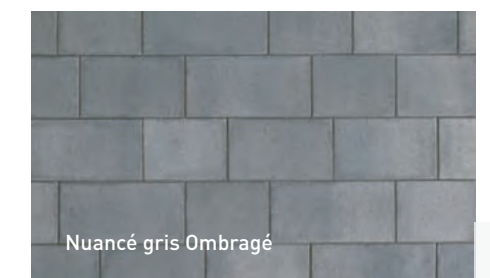

PAVÉ MELVILLE AQUA

Module A
80 mm x 190 mm x 380 mm
3 1/8" x 7 1/2" x 15"

Module B
80 mm x 380 mm x 380 mm
3 1/8" x 15" x 15"

Module C
80 mm x 380 mm x 570 mm
3 1/8" x 15" x 22 7/16"

PAVÉ CASSARA NUANCÉ GRIS OMBRAGÉ ET NOIR ROCKLAND