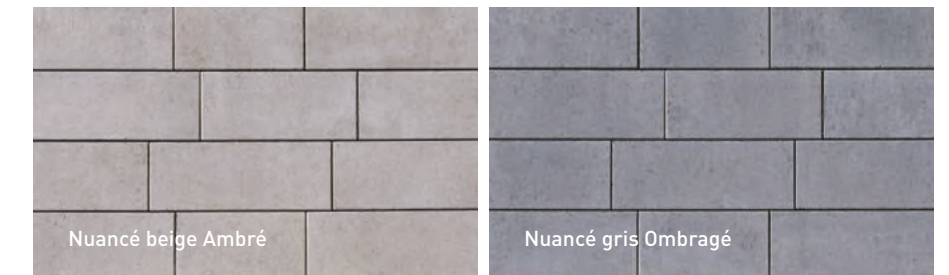

NOUVEAUTÉ

Modules A, B, C et D

90 mm x 67 mm x 201 mm à 402 mm
3 9/16" x 2 5/8" x 7 7/8" à 15 13/16"

Modules E, F et G

180 mm x 67 mm x 335 mm à 469 mm
7 1/16" x 2 5/8" x 13 3/16" à 18 1/2"

Consultez permacon.ca pour connaître toutes les dimensions.