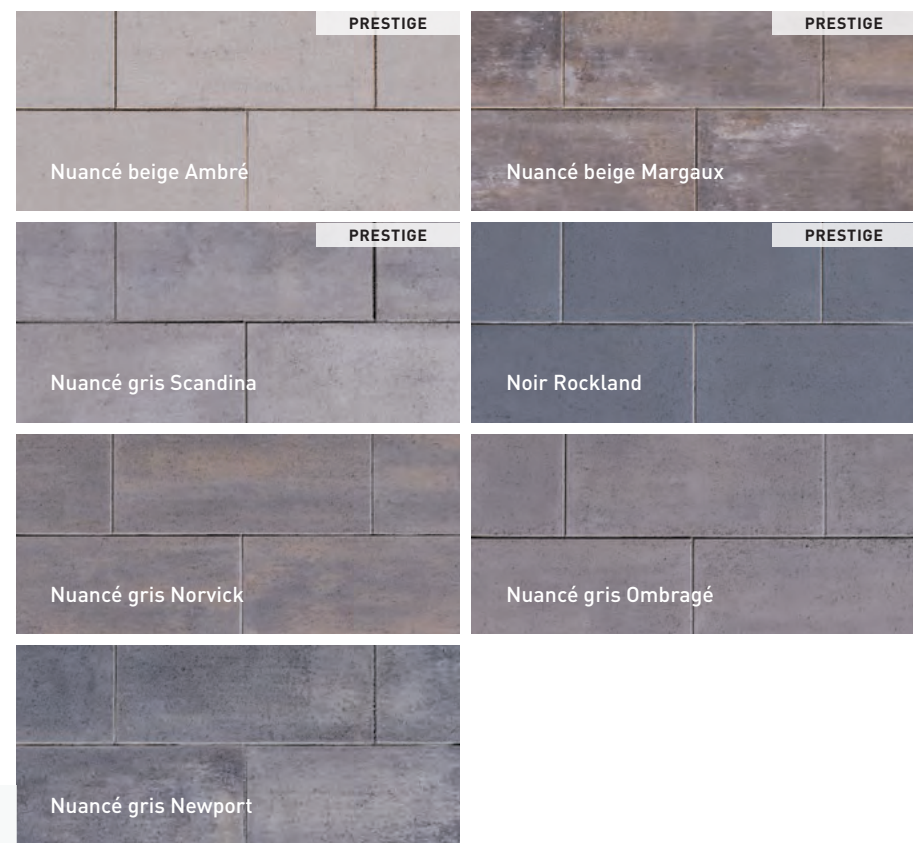

PAVÉ MÉGA-MELVILLE
80 mm × 570 mm × 950 mm
3 1/8" × 22 7/16" × 37 3/8"