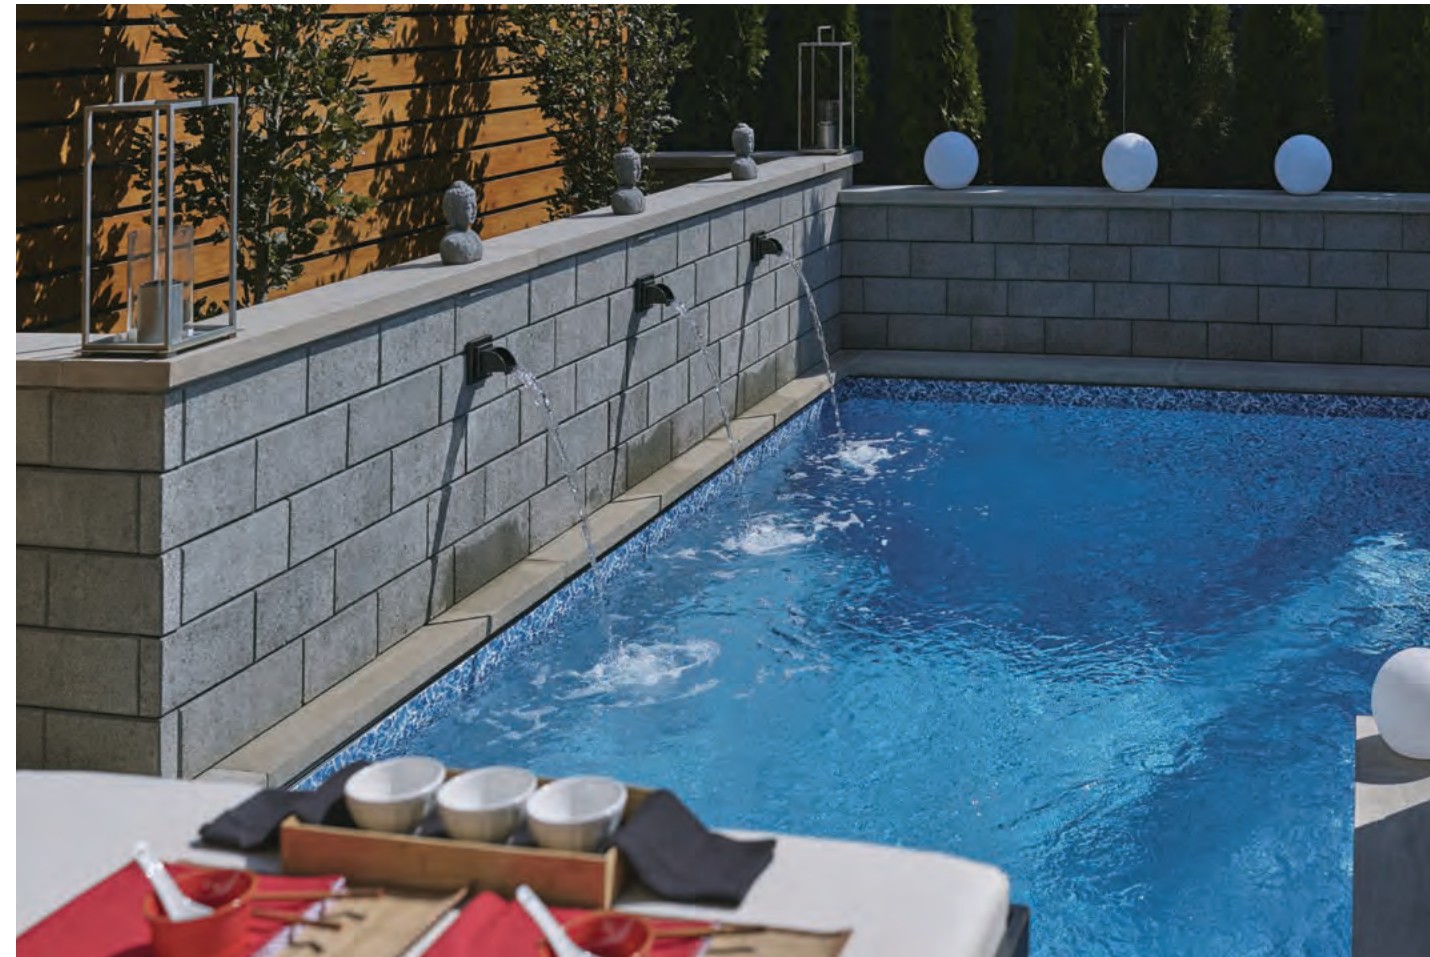

MURET LEXA TANDEM GRIS STERLING