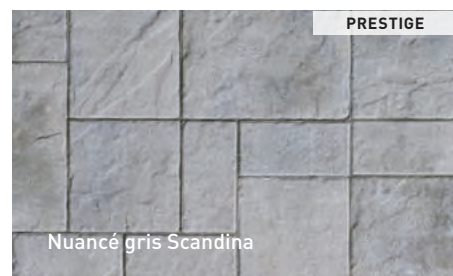

PAVÉ MELVILLE CLASSIC GRIS

PAVÉ MELVILLE CLASSIC
60 mm x 100 mm x 200 mm
2 3/8" x 3 15/16" x 7 7/8"

PAVÉ MONDRIAN PLUS 80 NUANCÉ GRIS NORVICK / PAVÉ VENDOME 80 NOIR ROCKLAND - P 83

PAVÉ MONDRIAN PLUS 80

Module A
80 mm x 165 mm x 330 mm
3 1/8" x 6 1/2" x 13"