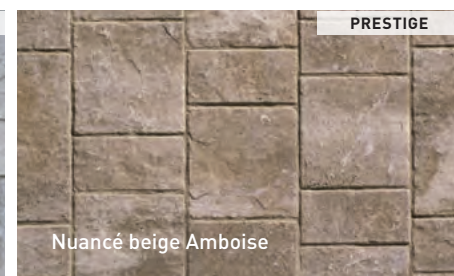

PAVÉ MELVILLE CLASSIC GRIS

PAVÉ MELVILLE CLASSIC
60 mm x 100 mm x 200 mm
2 3/8" x 3 15/16" x 7 7/8"

PAVÉ MONDRIAN PLUS 80 NUANCÉ GRIS NORVICK / PAVÉ VENDOME 80 NOIR ROCKLAND - P 83

PAVÉ MONDRIAN PLUS 80

Module A
80 mm x 165 mm x 330 mm
3 1/8" x 6 1/2" x 13"