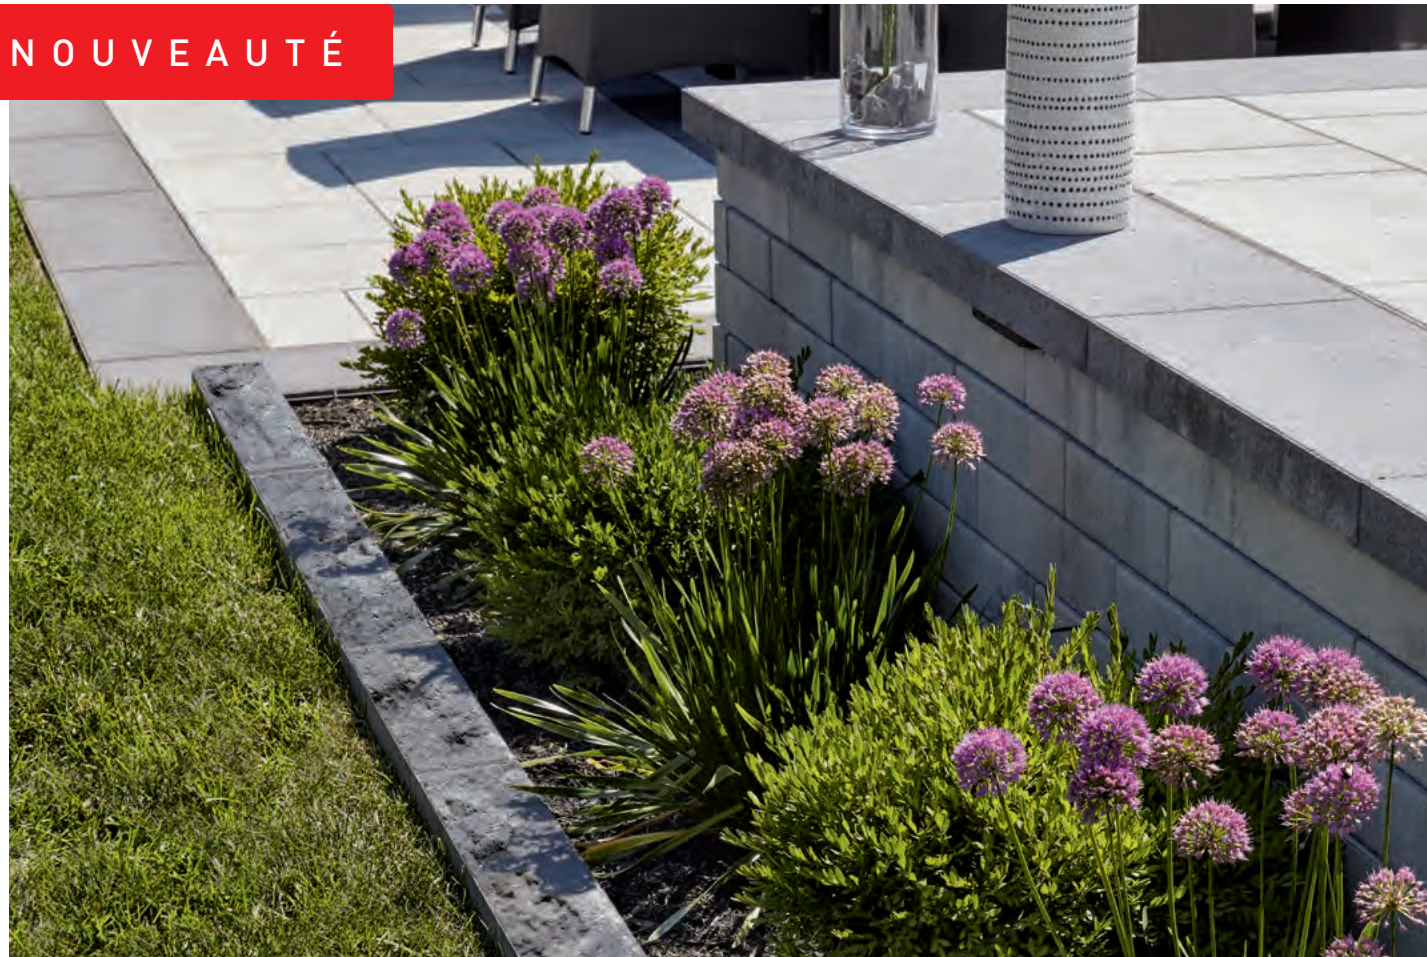

NOUVEAUTÉ

BORDURE LAFITT NOIR ROCKLAND

BORDURE LAFITT
125 mm x 115 mm x 600 mm
4 7/8" x 4 1/2" x 23 5/8"