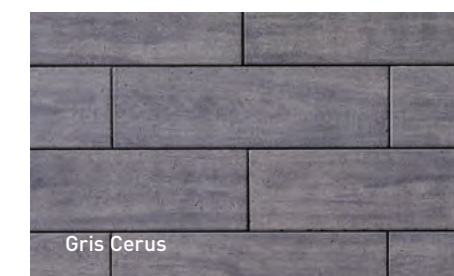

Brun Valcour

Gris Fogo

MURET PROVENCE TANDEM NEXT 180 MM
180 mm x 67 mm x 603 mm
7 1/16" x 2 5/8" x 23 3/4"

MURET MADRIA TANDEM NEXT GRIS CERUS / DALLE CITÉ GRIS ALPIN - P 65

Gris Cerus

Brun Nucari

MURET MADRIA TANDEM NEXT 180 MM
180 mm x 67 mm x 603 mm
7 1/16" x 2 5/8" x 23 3/4"