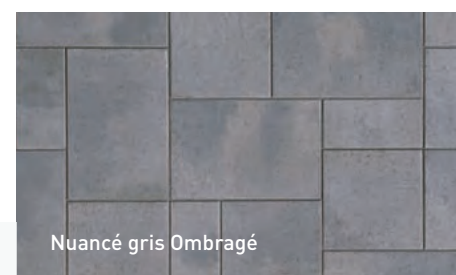

PAVÉ MELVILLE 80

Module A
80 mm × 190 mm × 380 mm
3 1/8" × 7 1/2" × 15"

Module B
80 mm × 380 mm × 380 mm
3 1/8" × 15" × 15"

Module C
80 mm × 380 mm × 570 mm
3 1/8" × 15" × 22 7/16"

PAVÉ MELVILLE 80 PETIT RECTANGLE NOIR ROCKLAND / PAVÉ MELVILLE 80 NUANCÉ GRIS SCANDINA - P 71

PAVÉ MELVILLE 80 PETIT RECTANGLE

80 mm x 190 mm x 380 mm
3 1/8" x 7 1/2" x 15"

PAVÉ MELVILLE PLANK NUANCÉ BEIGE MARGAUX

PAVÉ MELVILLE PLANK SLIM

Modules A, B et C
80 mm x 127 mm x 300 mm à 500 mm
3 1/8" x 5" x 11 13/16" à 19 11/16"