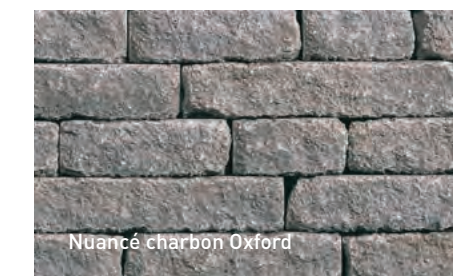

MURET CELTIK 90 MM

90 mm × 225 mm × 175 mm à 435 mm
3 9/16" × 8 7/8" × 6 7/8" à 17 1/8"

MURET CELTIK 135 MM

135 mm × 225 mm × 175 mm à 435 mm
5 5/16" × 8 7/8" × 6 7/8" à 17 1/8"

COURONNEMENT DROIT

90 mm × 305 mm × 400 mm
3 9/16" × 12" × 15 3/4"