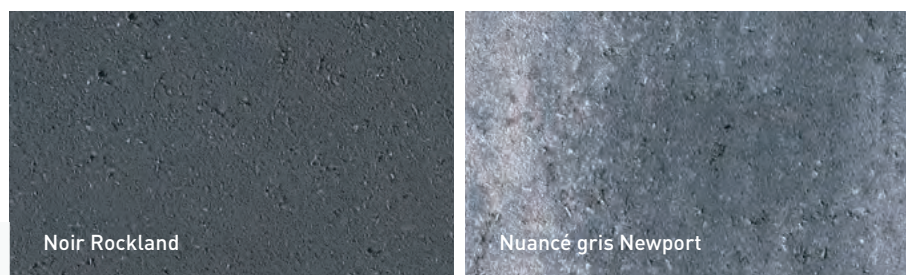

**COURONNEMENT
MELVILLE TANDEM**
60 mm x 305 mm x 600 mm
2 3/8" x 12" x 23 5/8"