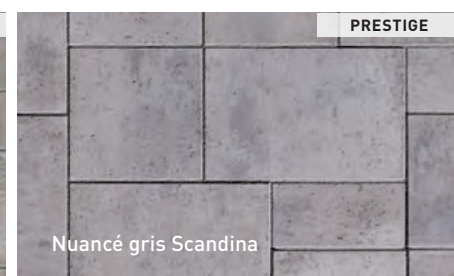

DALLE MELVILLE 50

Module A
50 mm × 190 mm × 380 mm
2" × 7 1/2" × 15"

Module B
50 mm × 380 mm × 380 mm
2" × 15" × 15"

Module C
50 mm × 380 mm × 570 mm
2" × 15" × 22 7/16"