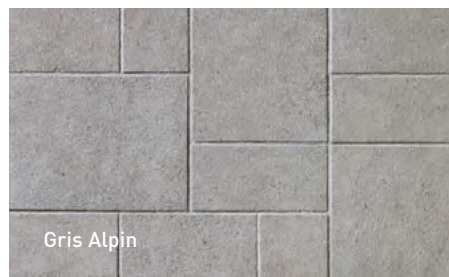

DALLE LEXA

[Emballés séparément]

Module A

60 mm × 250 mm × 500 mm
2 3/8" × 9 7/8" × 19 11/16"

Module B

60 mm × 500 mm × 500 mm
2 3/8" × 19 11/16" × 19 11/16"

Module C

60 mm × 500 mm × 750 mm
2 3/8" × 19 11/16" × 29 1/2"