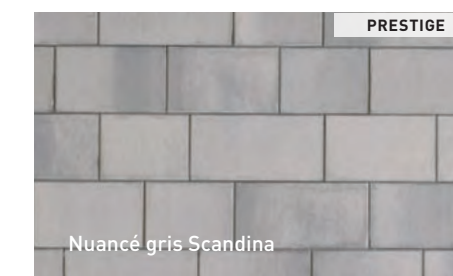

DALLE MELVILLE 50

Module A
50 mm × 190 mm × 380 mm
2" × 7 1/2" × 15"

Module B
50 mm × 380 mm × 380 mm
2" × 15" × 15"

Module C
50 mm × 380 mm × 570 mm
2" × 15" × 22 7/16"

DALLE CASSARA

Module A
60 mm × 300 mm × 400 mm
2 3/8" × 11 13/16" × 15 3/4"

Module B
60 mm × 300 mm × 500 mm
2 3/8" × 11 13/16" × 19 11/16"

Module C
60 mm × 300 mm × 600 mm
2 3/8" × 11 13/16" × 23 5/8"

DALLE CASSARA GRAND RECTANGLE

Module D
60 mm × 300 mm × 700 mm
2 3/8" × 11 13/16" × 27 9/16"
(Emballé séparément)