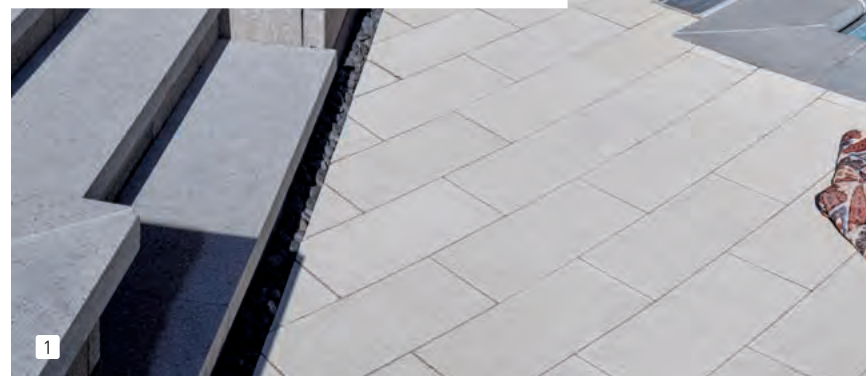

DRAINER LES EAUX DE PLUIE
Les pourtours des piscines offrent un dégagement agréable pour profiter des jours ensoleillés. Il est par contre important de prévoir les jours pluvieux et de drainer les eaux de pluie convenablement. L'insertion d'un drain linéaire recouvert de petites pierres crée un élément décoratif intéressant et permet d'éliminer l'accumulation des eaux.

1. 1, 2 — DALLE CITÉ
   BEIGE CAMÉO – P 65
   MURET LEXA TANDEM
   GRIS STERLING – P 96
   MURET LEXA TANDEM
   NOIR ROCKLAND EN INSERTION – P 96
   MUR CITÉ
   NOIR ROCKLAND – P 93
   COURONNEMENT CITÉ
   NOIR ROCKLAND – P 102
   COURONNEMENT LAGUNA 60
   GRIS STERLING – P 103
   MARCHE MÉGA-MELVILLE PLUS
   NOIR ROCKLAND – P 106