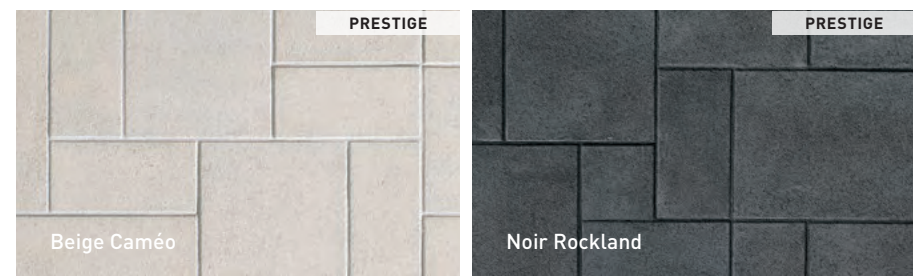

PAVÉ MÉGA-ARBEL NUANCÉ BEIGE DANVILLE / MARCHE CELTIK NUANCÉ BEIGE ET NOIR SHEFFIELD - P 97

PAVÉ MÉGA-ARBEL

80 mm × 390 mm × 532 mm
3 1/8" × 15 3/8" × 20 15/16"

PAVÉ LEXA GRIS ALPIN, NOIR ROCKLAND EN INSERTION