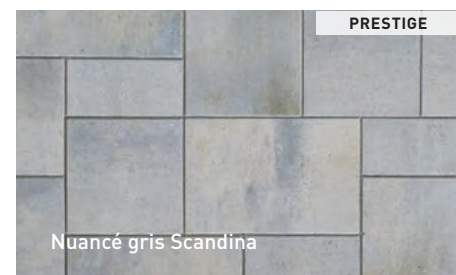

PAVÉ MELVILLE 80

Module A
80 mm × 190 mm × 380 mm
3 1/8" × 7 1/2" × 15"

Module B
80 mm × 380 mm × 380 mm
3 1/8" × 15" × 15"

Module C
80 mm × 380 mm × 570 mm
3 1/8" × 15" × 22 7/16"

PAVÉ MELVILLE 80 PETIT RECTANGLE NOIR ROCKLAND / PAVÉ MELVILLE 80 NUANCÉ GRIS SCANDINA - P 71