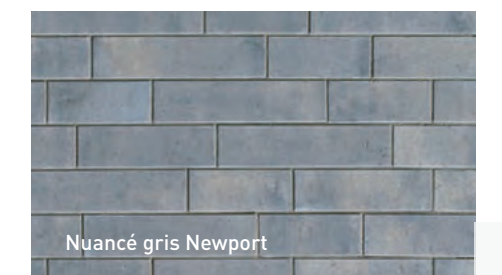

PAVÉ MELVILLE PLANK SLIM

Modules A, B et C
80 mm x 127 mm x 300 mm à 500 mm
3 1/8" x 5" x 11 13/16" à 19 11/16"

PAVÉ MELVILLE PLANK LARGE

Modules A, B et C
80 mm x 190 mm x 300 mm à 500 mm
3 1/8" x 7 1/2" x 11 13/16" à 19 11/16"

Consultez permacon.ca pour connaître toutes les dimensions.